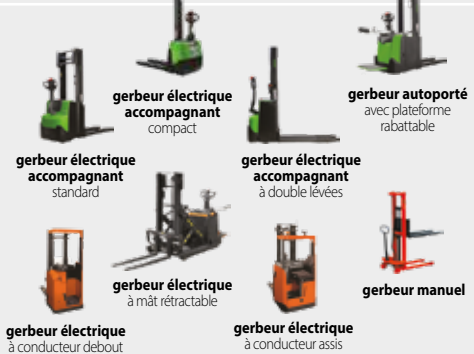

WWW.MCEMANUT.FR

Matériels disponibles à la location

Notre vaste parc (toutes marques, tous modèles, standards ou spécifiques) vous permet de trouver la solution adaptée à vos besoins.

CHARIOTS ÉLÉVATEURS

FRONTAL DIESEL DE 1 À 6 T

FRONTAL ÉLECTRIQUE DE 1 À 6 T

FRONTAL GAZ DE 1 À 7 T

MAGASINAGE

CHARIOT À MÂT RÉTRACTABLE

GERBEUR

PRÉPARATEUR DE COMMANDES

TRANSPALETTE ÉLECTRIQUE

TRANSPALETTE MANUEL

NACELLES

NACELLE MÂT VERTICAL ÉLECTRIQUE

NACELLE CAMION

NACELLE CISEAUX

NACELLE ARTICULÉE TÉLESCOPIQUE

COMPACTAGE / TERRASSEMENT

TÉLESCOPIQUES