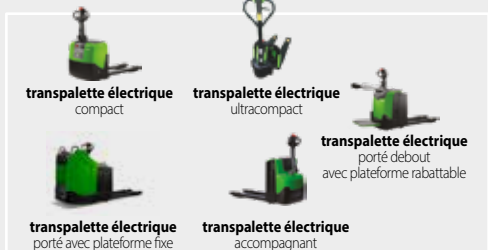

FRONTAL DIESEL DE 1 À 6 T

FRONTAL ÉLECTRIQUE DE 1 À 6 T

FRONTAL GAZ DE 1 À 7 T

MAGASINAGE

CHARIOT À MÂT RÉTRACTABLE

GERBEUR

PRÉPARATEUR DE COMMANDES

TRANSPALETTE ÉLECTRIQUE

TRANSPALETTE MANUEL

NACELLES

NACELLE MÂT VERTICAL ÉLECTRIQUE

NACELLE CAMION

NACELLE CISEAUX

NACELLE ARTICULÉE TÉLESCOPIQUE

COMPACTAGE / TERRASSEMENT

TÉLESCOPIQUES