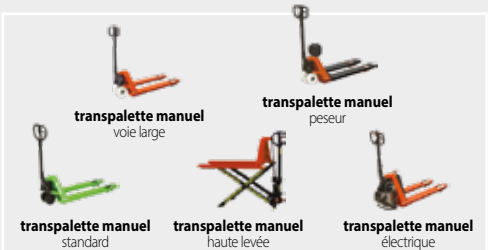

WWW.MCEMANUT.FR

Matériels disponibles à la location

Notre vaste parc (toutes marques, tous modèles, standards ou spécifiques) vous permet de trouver la solution adaptée à vos besoins.

CHARIOTS ÉLÉVATEURS

FRONTAL DIESEL DE 1 À 6 T

FRONTAL ÉLECTRIQUE DE 1 À 6 T

FRONTAL GAZ DE 1 À 7 T

MAGASINAGE

CHARIOT À MÂT RÉTRACTABLE

GERBEUR

PRÉPARATEUR DE COMMANDES

TRANSPALETTE ÉLECTRIQUE

TRANSPALETTE MANUEL

NACELLES

NACELLE MÂT VERTICAL ÉLECTRIQUE

NACELLE CAMION

NACELLE CISEAUX

NACELLE ARTICULÉE TÉLESCOPIQUE

COMPACTAGE / TERRASSEMENT

TÉLESCOPIQUES